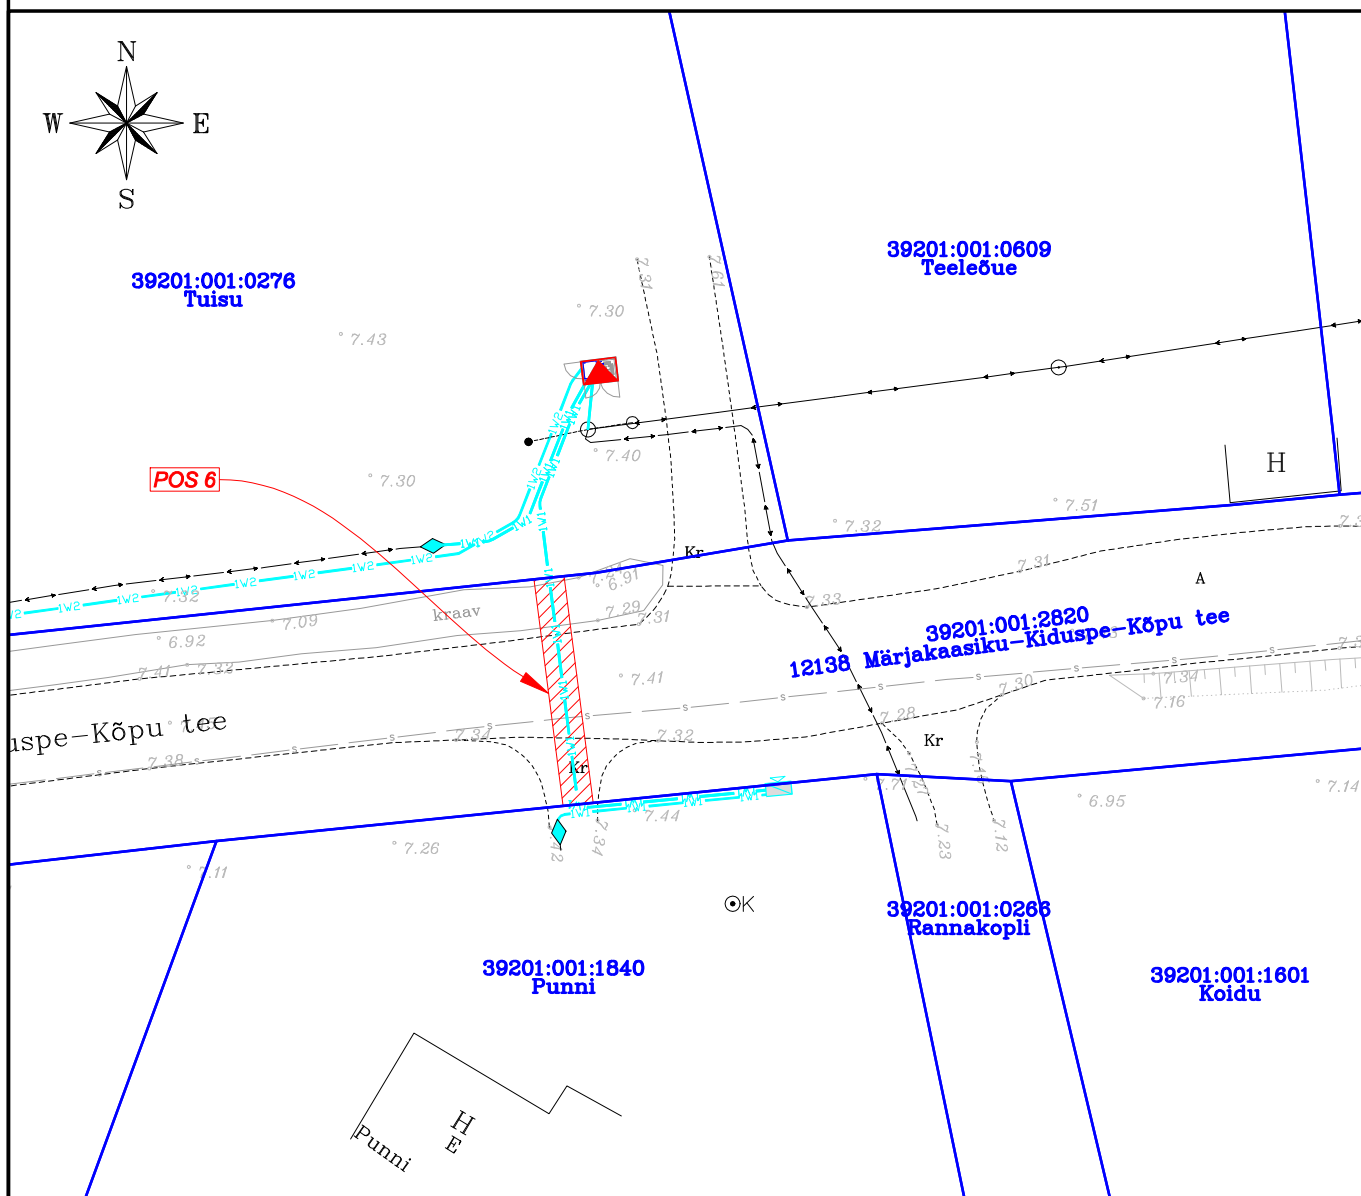

ISIKLIKU KASUTUSÕIGUSE SEADMISE PLAAN NR 10

IKÕ ala Pos nr (plaanil)	Kinnistu registriosa nr	Katastriüksuse tunnus, nimi ja sihtotstarve	IKÕ ala pindala m ²
Pos 6	9945850	39201:001:2820 12138 Märjakaasiku-Kiduspe-Kõpu tee Transpordimaa 100%	30

- IKÕ seadmise ala
- Katastriüksuse piirid
- Projekteeritud tehnovõrk - elektri maakaabelliin (pikkus 15 m)

<i>Projekti nimetus / asukoht</i> Lauka-Kõpu 10 kV liini (Kiduspe haruliin) rekonstrueerimine I OSA Kiduspe küla, Hiiumaa vald, Hiiumaa maakond			<i>Töö nr</i> IP6545-K1
<i>Koostaja</i> Draftit OÜ	<i>Mõõtkava</i> 1:500	<i>Leht / formaat</i> A4	<i>Kuupäev</i> 09.12.2024